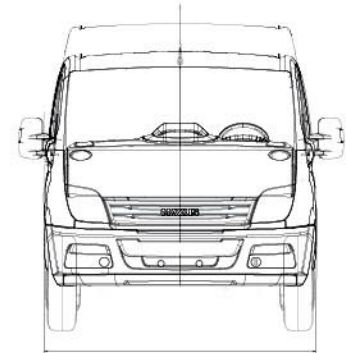

servicioclientes@andesmotor.cl

MAXUS

V80

Furgón cargo

DIMENSIONES (mm)

LWB techo medio/alto (mm)

1998

DATOS TÉCNICOS

TRANSMISIÓN

Tipo y disposición	4x2, tracción delantera
Número de marchas	6 hacia adelante + reversa
Relación final de transmisión	4.538

DIMENSIONES Y CAPACIDADES

Capacidad de carga en m ³	10,5	11,5
Capacidad de carga en kg	1.500	1.500
Distancia entre ejes	3.850 mm	3.850 mm
Largo	5.700 mm	5.700 mm
Ancho	1.998 mm	1.998 mm
Altura	2.345 mm	2.552 mm
Peso bruto vehicular	3.500 kg	3.500 kg
Capacidad estanque de combustible	80 l	80 l
Neumáticos	215/75 R16	215/75 R16