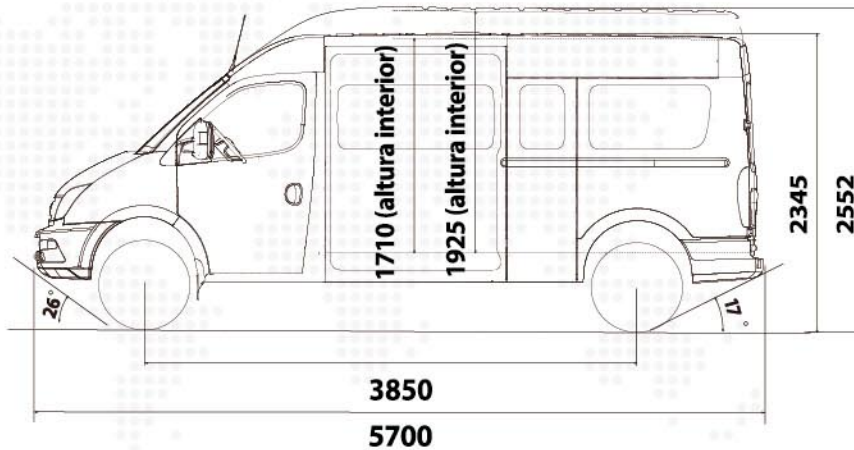

servicioclientes@andesmotor.cl

MAXUS

V80

Furgón cargo

DIMENSIONES (mm)

LWB techo medio/alto (mm)

1998

DATOS TÉCNICOS

MOTOR

Modelo	Eco-D VM Motori
Tipo	Diesel, 4 cilindros en línea, Turbo Geometría Variable Intercooler Common Rail Bosch
Potencia	134 hp / 3.800 rpm
Torque	330 nm / 2.400 rpm
Cilindrada	2.5 l
Diámetro por carrera	92x94
Relación de compresión	17,5:1

TRANSMISIÓN

Tipo y disposición	4x2, tracción delantera
Número de marchas	6 hacia adelante + reversa
Relación final de transmisión	4.538

DIMENSIONES Y CAPACIDADES

Capacidad de carga en m ³	10,5	11,5
Capacidad de carga en kg	1.500	1.500
Distancia entre ejes	3.850 mm	3.850 mm
Largo	5.700 mm	5.700 mm
Ancho	1.998 mm	1.998 mm
Altura	2.345 mm	2.552 mm
Peso bruto vehicular	3.500 kg	3.500 kg
Capacidad estanque de combustible	80 l	80 l
Neumáticos	215/75 R16	215/75 R16